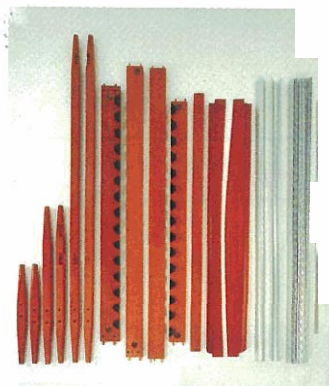

Abitare, n° 266

Cama "Litto", producido por **Interflex**, de Moda, y diseñado por los pesos pesados, **A. Castiglioni** y **G. Pozzi**. Sale al mercado una cama con madera de protagonista formal y un nuevo concepto de soporte para el **colchón** que, además, lo hace fácilmente desmontable y transportable.

Como se observa en las fotos, los **travesaños de cabecero** y pie llevan unas cuñas de nylon sobre las que apoyan unos diedros de **aleación** ligera, soportes en conjunto del **colchón**.

La gran ventaja, a simple vista, es la **solución** dada al engorroso transporte del sommier.