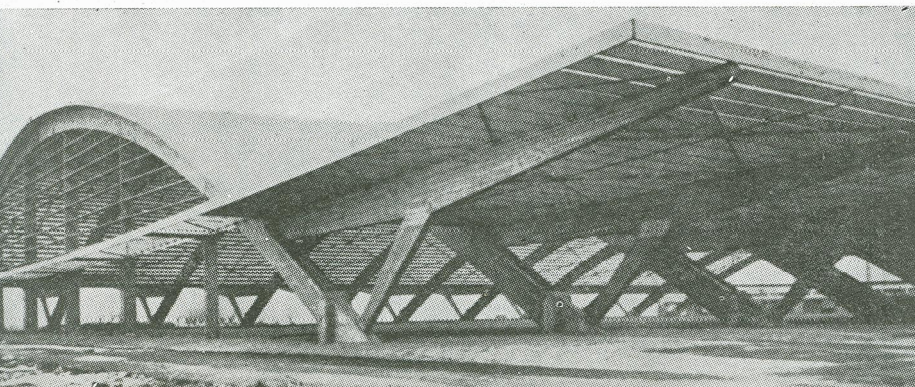

# Nuevo record de la carpintería de madera laminada

## UNA NAVE CON 100 METROS DE LUZ

Se ha **batido** el record en las construcciones de **madera** ea el mercado cubierto de Gand (**Francia**), que tiene una nave central de cien metros de luz.

La estructura es de madera laminada-encolada constituida por **11 arcos de tres articulaciones espaciados** 14 metros que **salvan** 100 metros de **luz** sin apoyos.

La sección de los arcos es constante: **2,00 x 0,31 metros** y están **construidos con tablas** de abeto **rojo de 42 milímetros** de grueso. Cada arco ha sido encolado y ajustado en hora y media, **lo** que constituye, **también**, un record de excepción.